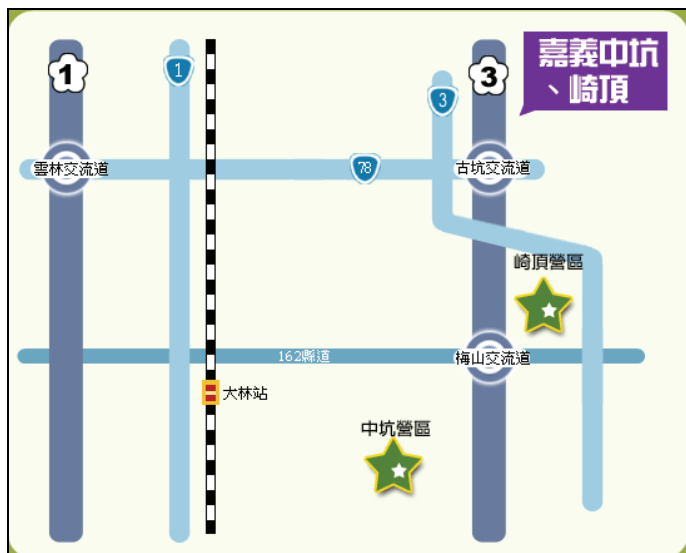

高雄市役男入營新兵訓練中心路線參考圖

屏東龍泉營區

高雄左營新兵訓練中心

台南官田、新中、大內營區

嘉義中坑營區

台中成功嶺營區