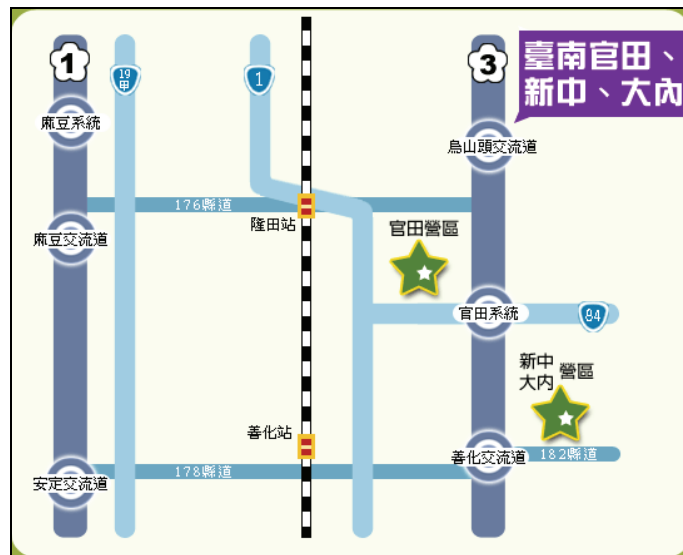

高雄市役男入營新兵訓練中心路線參考圖

屏東龍泉營區

高雄左營新兵訓練中心

台南官田、新中、大內營區

嘉義中坑營區

台中成功嶺營區