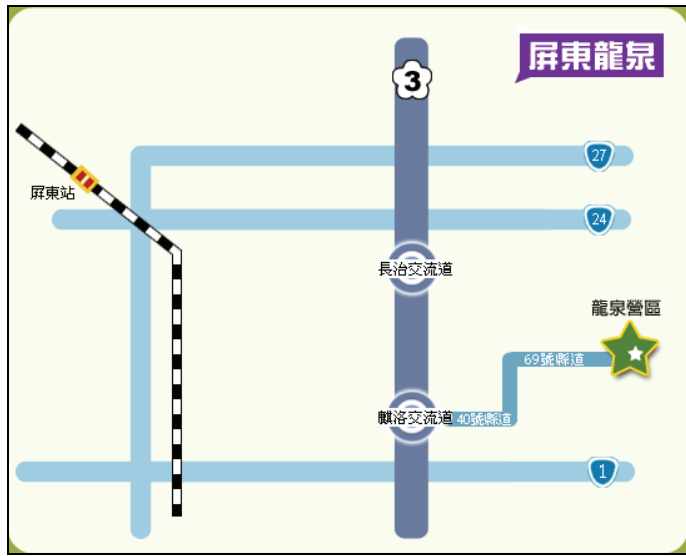

高雄市役男入營新兵訓練中心路線參考圖

屏東龍泉營區

高雄左營新兵訓練中心

台南官田、新中、大內營區

嘉義中坑營區

台中成功嶺營區