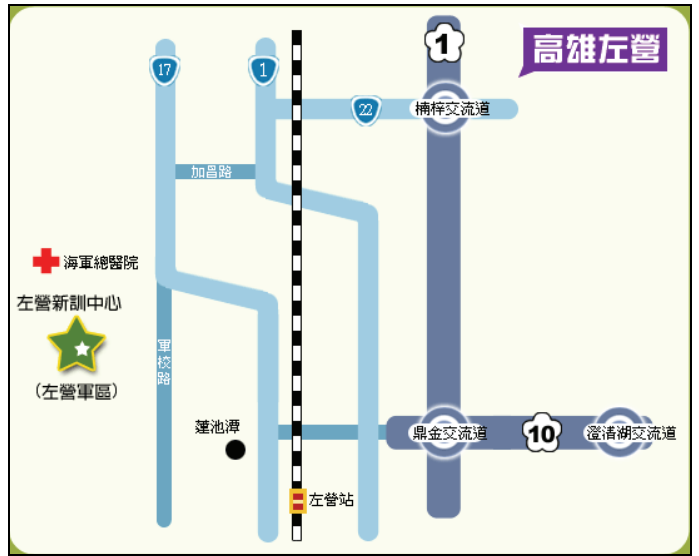

高雄市役男入營新兵訓練中心路線參考圖

屏東龍泉營區

高雄左營新兵訓練中心

台南官田、新中、大內營區

嘉義中坑營區

台中成功嶺營區